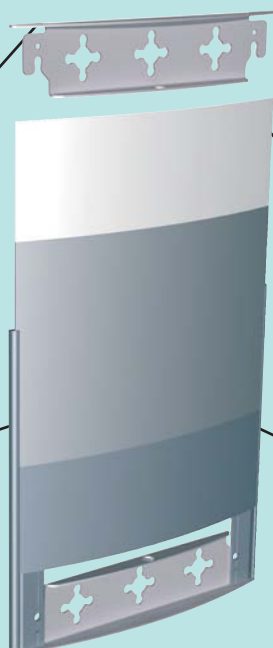

## Meneo Wegweiser

Fahnschild, Wölbung horizontal oder vertikal

Hängeschild 2-seitig, Wölbung vertikal

Hängeschild 4-seitig, Wölbung vertikal

Gebäude	A
	<b>Ebene</b>
Geburtshilfe	3
Humangenetik	2
Gynäkologie	1
Anästhesie - Frauen	1
Kreißzimmer	1
OP - Frauen	1
Ambulanz - Gynäkologie	1
Ambulanz - Schwangere	1
Großer & Kleiner Saal	1
IVF	1
Patienten Servicecenter	E
Ausgang	E
Kassa	E
Poststelle / Interne Logistik	E
Portier / Information	E
Zentrallager	1.UG

Wandschild, Wölbung horizontal oder vertikal

### Schriftwechsel:

Durch Entfernen des Seitendeckels bekommen Sie Zugang zum Schriftträger, welcher nun durch einfaches Herausziehen getauscht werden kann.

Seitendeckel aus Aluminium

Randprofil aus Aluminium