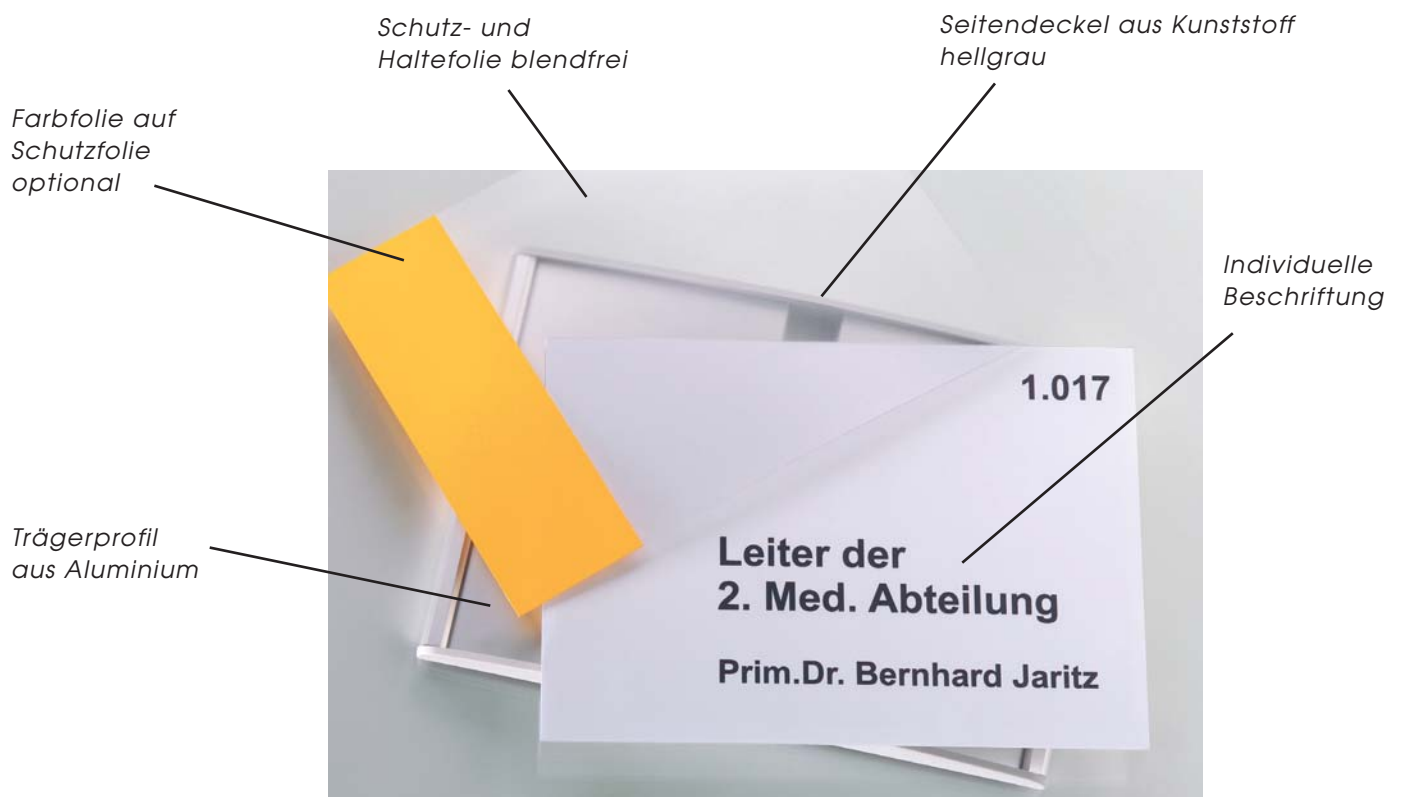

# Combiflex Meneo - Flexible Bes

Willkommen bei Combiflex Meneo, dem flexiblen Beschilderungssystem von Forster. Meneo steht für vielfältige Gestaltungs- und Beschriftungsmöglichkeiten. Einfache Handhabung und zeitloses Design machen Meneo besonders attraktiv. Meneo bringt Überblick. Ob als Wegweiser, Tür-, Wand-, Decken- oder Fahnschild, Meneo bringt höchste Flexibilität bei Beschilderungen.

## Die Meneo - Vorteile

- einheitliches Leit- und Informationssystem - vom Türschild bis zum Wegweiser
- individuelle Farbgestaltung möglich
- für Innen- und Außenanwendung geeignet
- optimale Lesbarkeit durch gebogene Form
- einfache Montage
- Selbstbeschriftung möglich
- schneller und einfacher Beschriftungsaustausch bei Türschildern
- rasche Lieferzeiten
- Standardgrößen in den DIN-Formaten

# Beschriftungswechsel: schnell

## Meneo Türschilder

Durch Papiereinschübe, Farbfolien oder Folienbeschriftungen sind Farbleit-systeme schnell realisierbar. Sogar beidseitige Beschriftungen sind möglich.